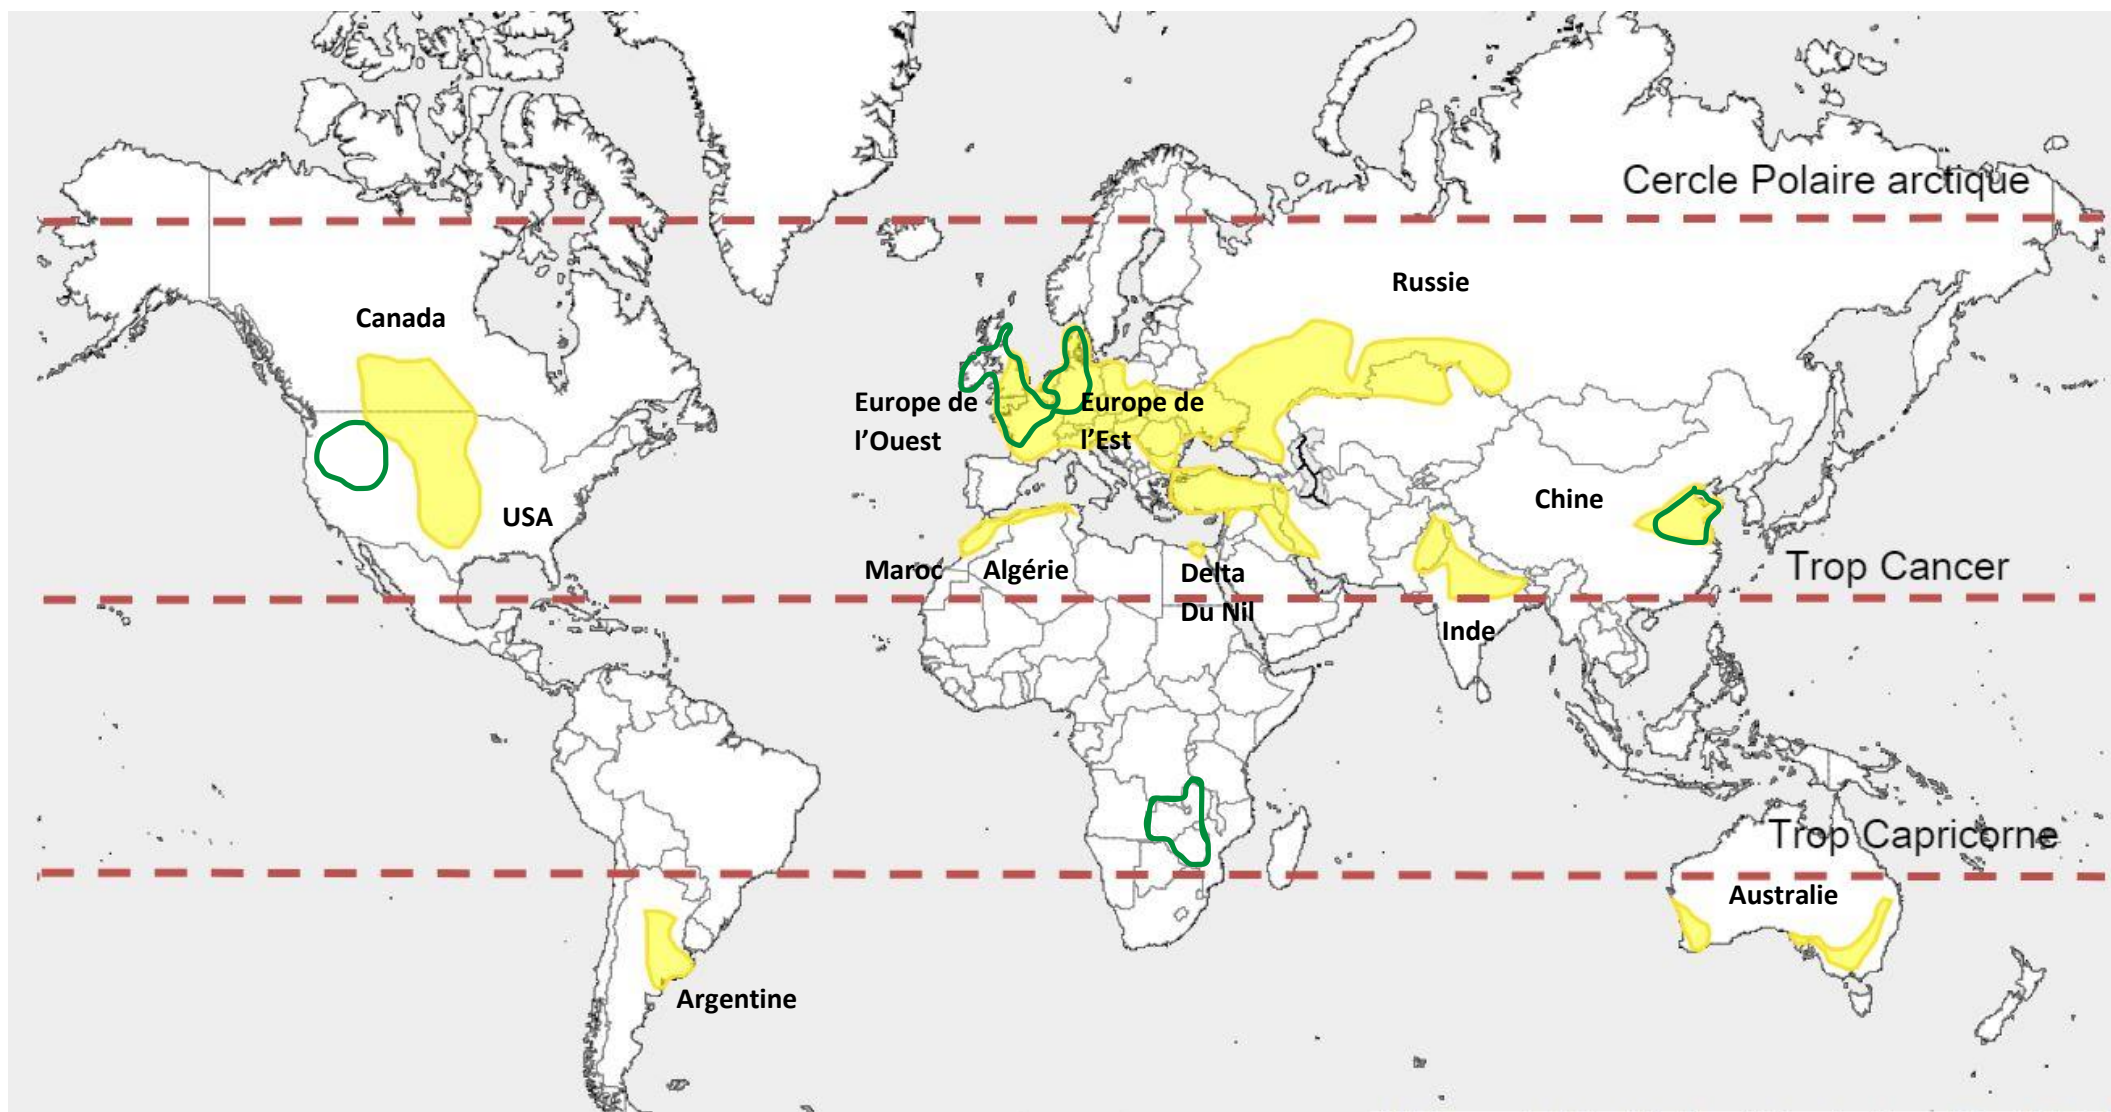

Espaces de production de blé et de zones à haut rendements de blé (2005) Source : EarthStat

Légende

-  Espace à culture de blé dominante
-  Espace à haut rendement de blé en tonne par hectare