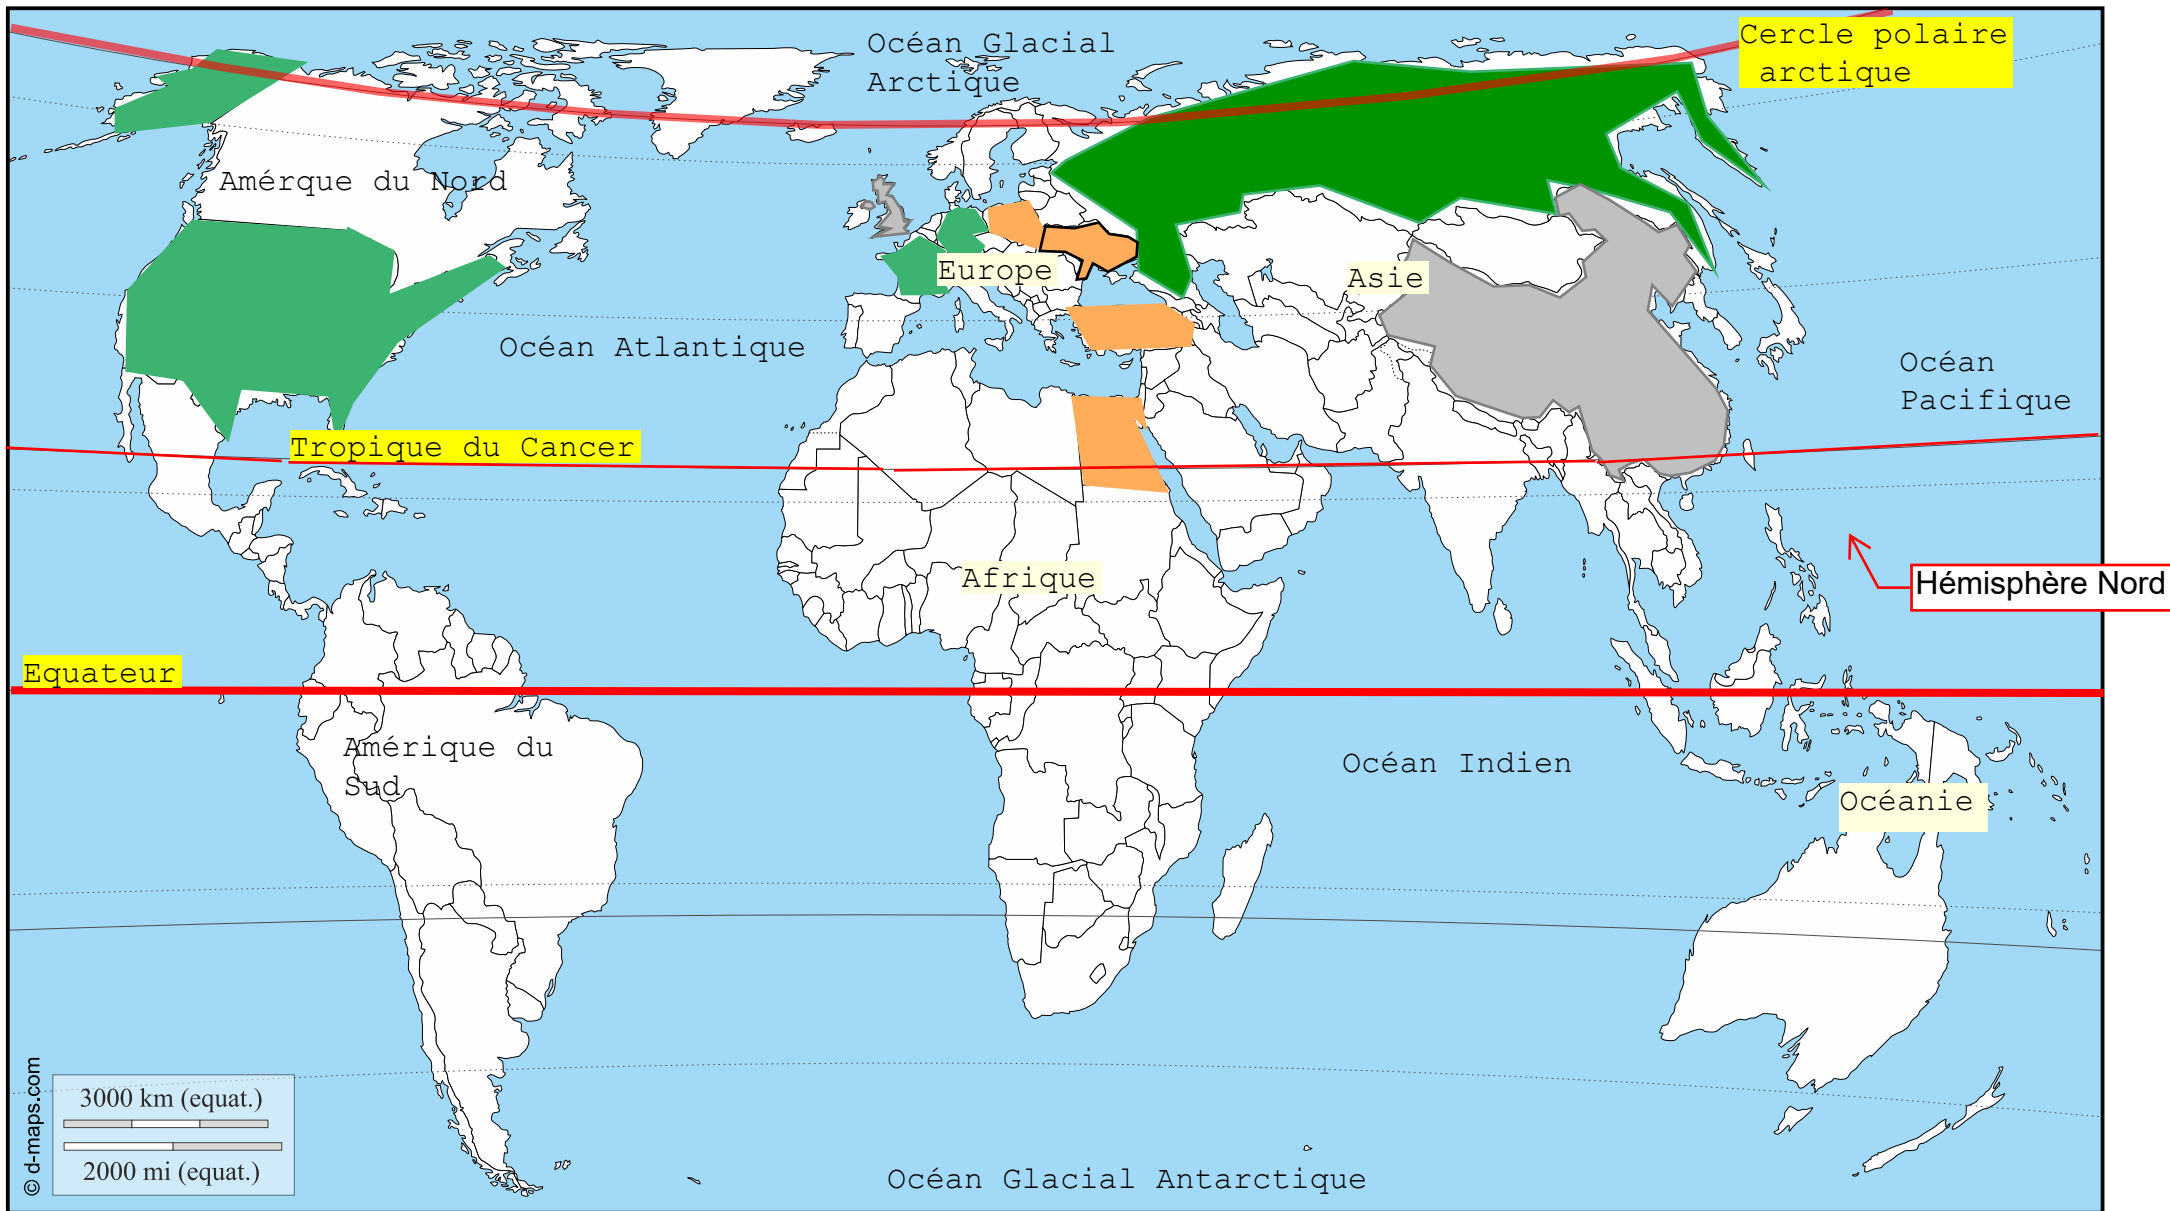

Principaux pays producteurs de betteraves sucrières

© d-maps.com
3000 km (equat.)
2000 mi (equat.)

Légende: Production de betteraves

- + de 30000000 t/an
- de 10 à 30000000 t/an
- de 10000000 t/an