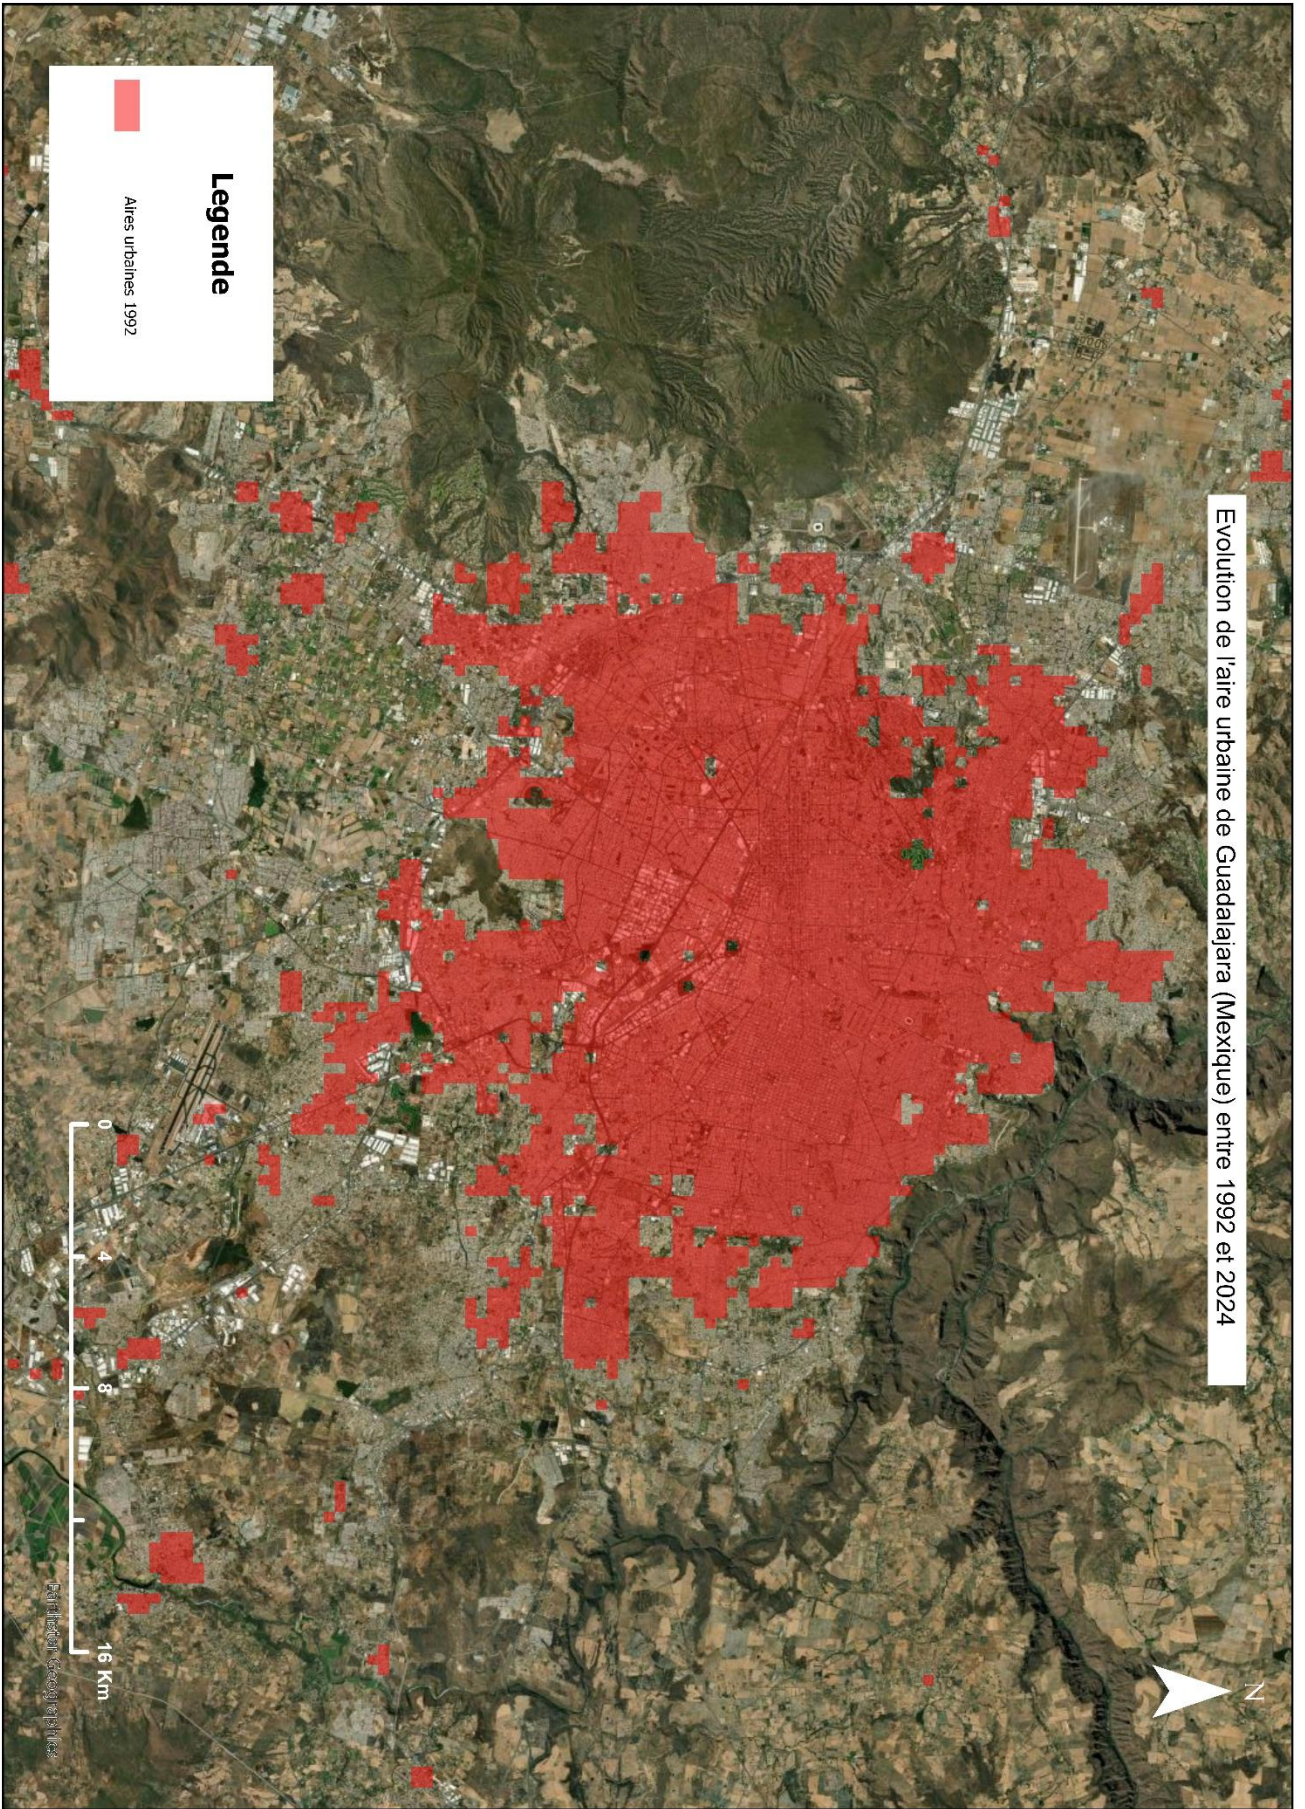

# Evolution de l'aire urbaine d'Addis Abeba (Ethiopie) entre 1992 et 2024

**Legende**

 Aires urbaines 1992

# Evolution de l'aire urbaine d'Astana (kazakhstan) entre 1992 et 2024

**Legende**

 Aires urbaines 1992

Bartholomae Geographics

Evolution de l'aire urbaine de Kisangani (RDC) entre 1992 et 2024

Evolution de l'aire urbaine de Phoenix (USA) entre 1992 et 2024

# Evolution de l'aire urbaine d'Ibadan (Nigeria) entre 1992 et 2024

## Legende

 Aires urbaines 1992

Earthstar Geographics

Evolution de l'aire urbaine de Paris (France) entre 1992 et 2024

**Legende**  
Autres urbaines 1992

0 5 10 20 Km

Le portail géographique