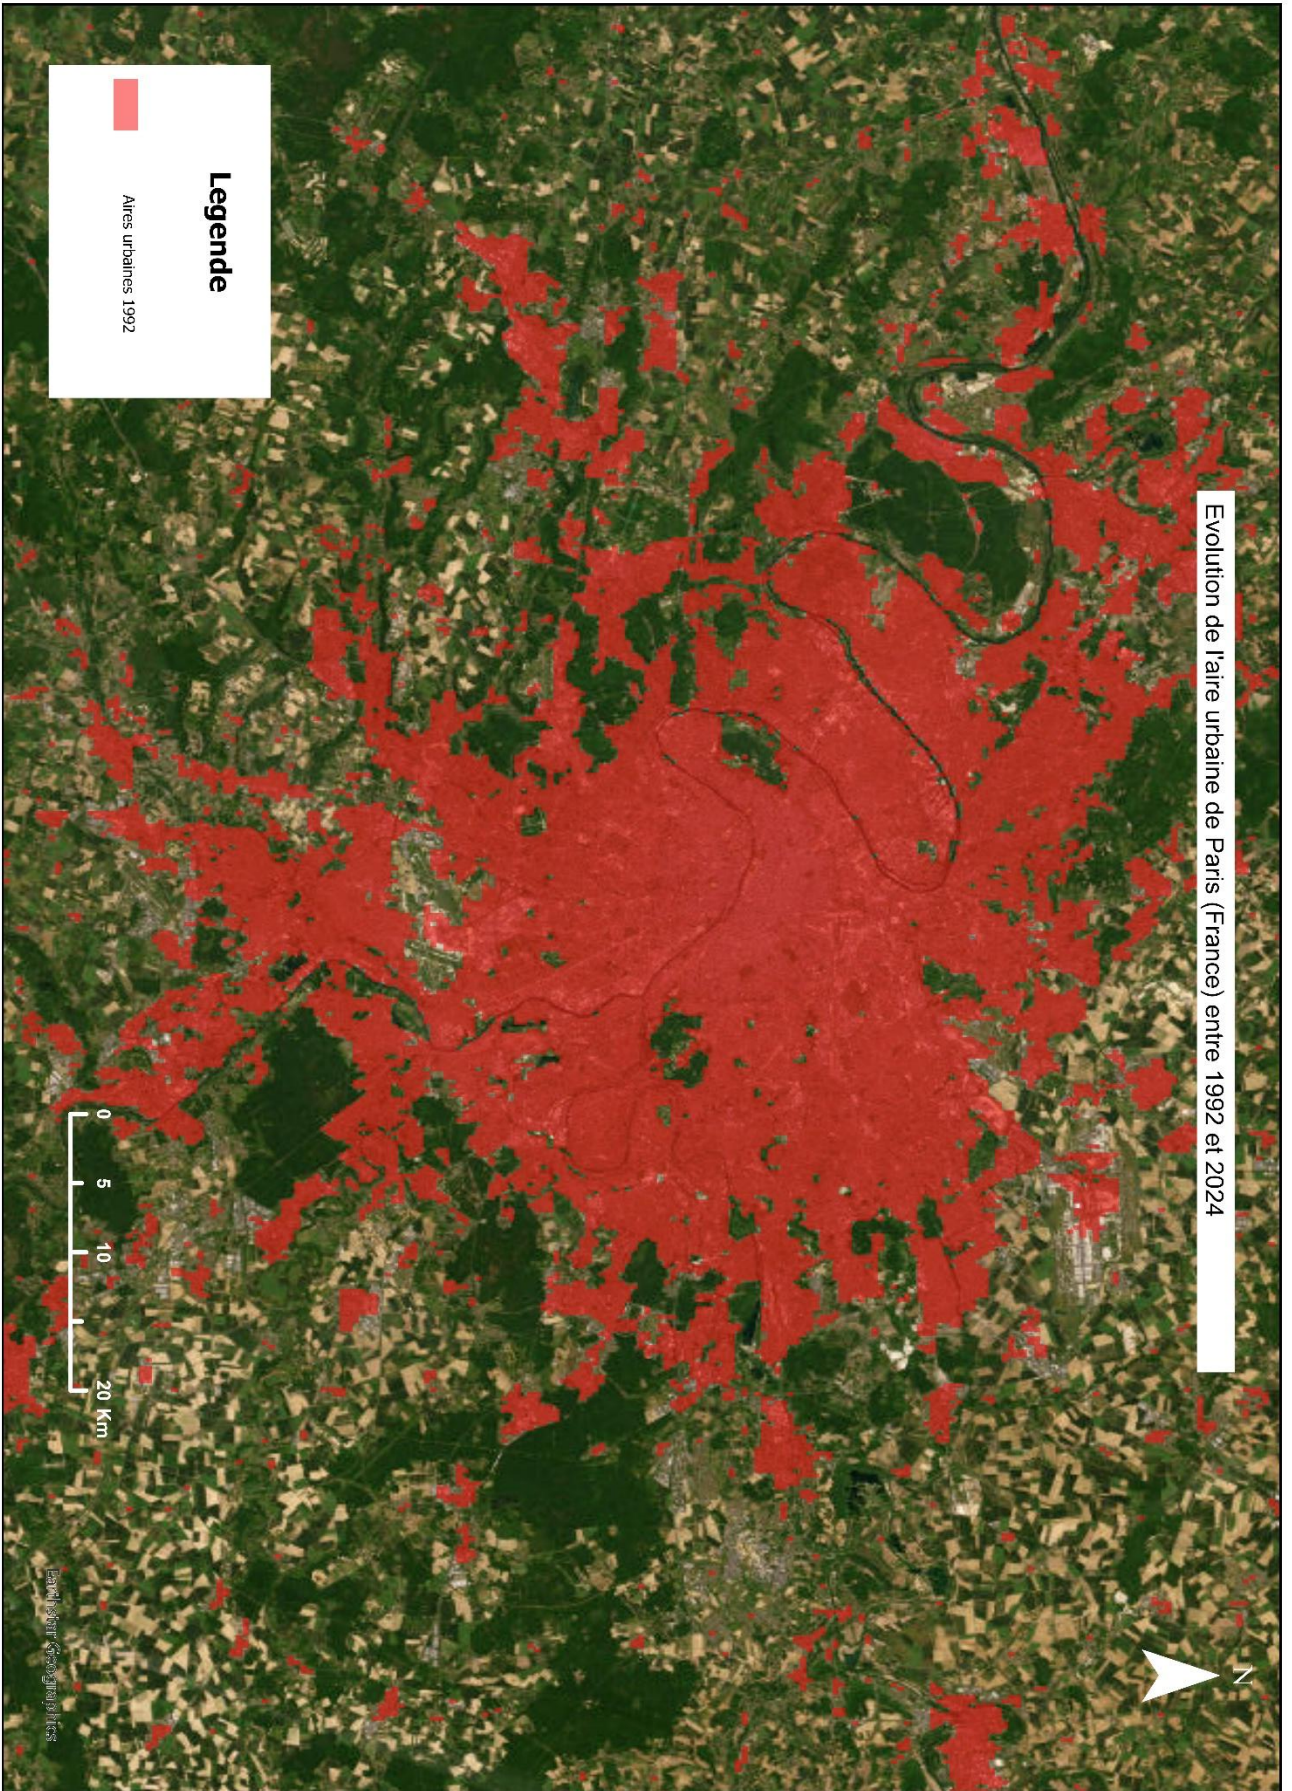

# Evolution de l'aire urbaine d'Ibadan (Nigeria) entre 1992 et 2024

## Legende

 Aires urbaines 1992

Earthstar Geographics

Evolution de l'aire urbaine de Paris (France) entre 1992 et 2024

**Legende**  
Autres urbaines 1992

0 5 10 20 Km

Le portail géographique