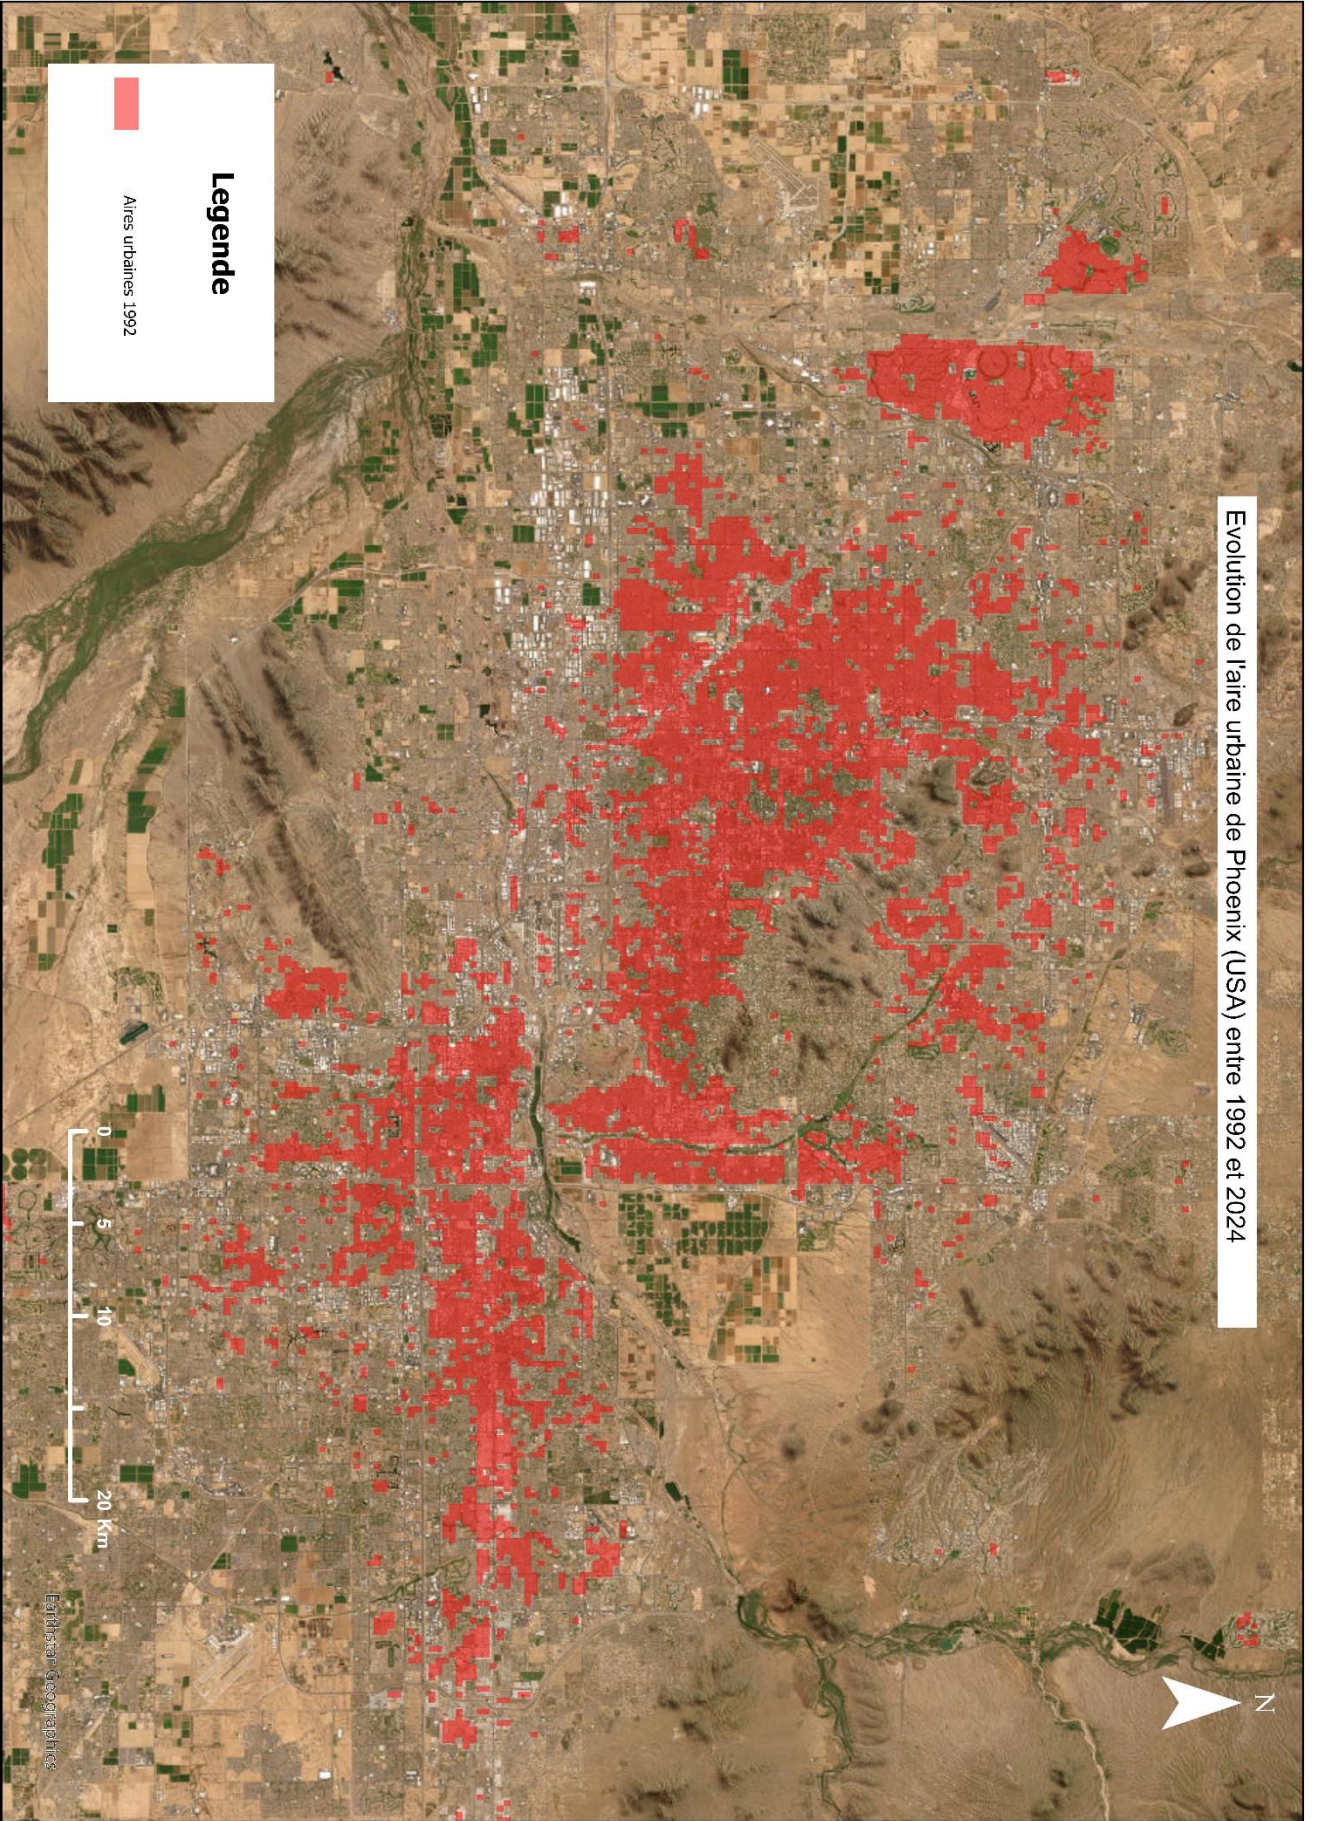

# Evolution de l'aire urbaine d'Addis Abeba (Ethiopie) entre 1992 et 2024

**Legende**

 Aires urbaines 1992

# Evolution de l'aire urbaine d'Astana (kazakhstan) entre 1992 et 2024

**Legende**

 Aires urbaines 1992

Bartholomae Geographics

Evolution de l'aire urbaine de Kisangani (RDC) entre 1992 et 2024

Evolution de l'aire urbaine de Phoenix (USA) entre 1992 et 2024

# Evolution de l'aire urbaine d'Ibadan (Nigeria) entre 1992 et 2024

## Legende

 Aires urbaines 1992

Earthstar Geographics

Evolution de l'aire urbaine de Paris (France) entre 1992 et 2024

**Legende**  
Autres urbaines 1992

0 5 10 20 Km

Le portail géographique