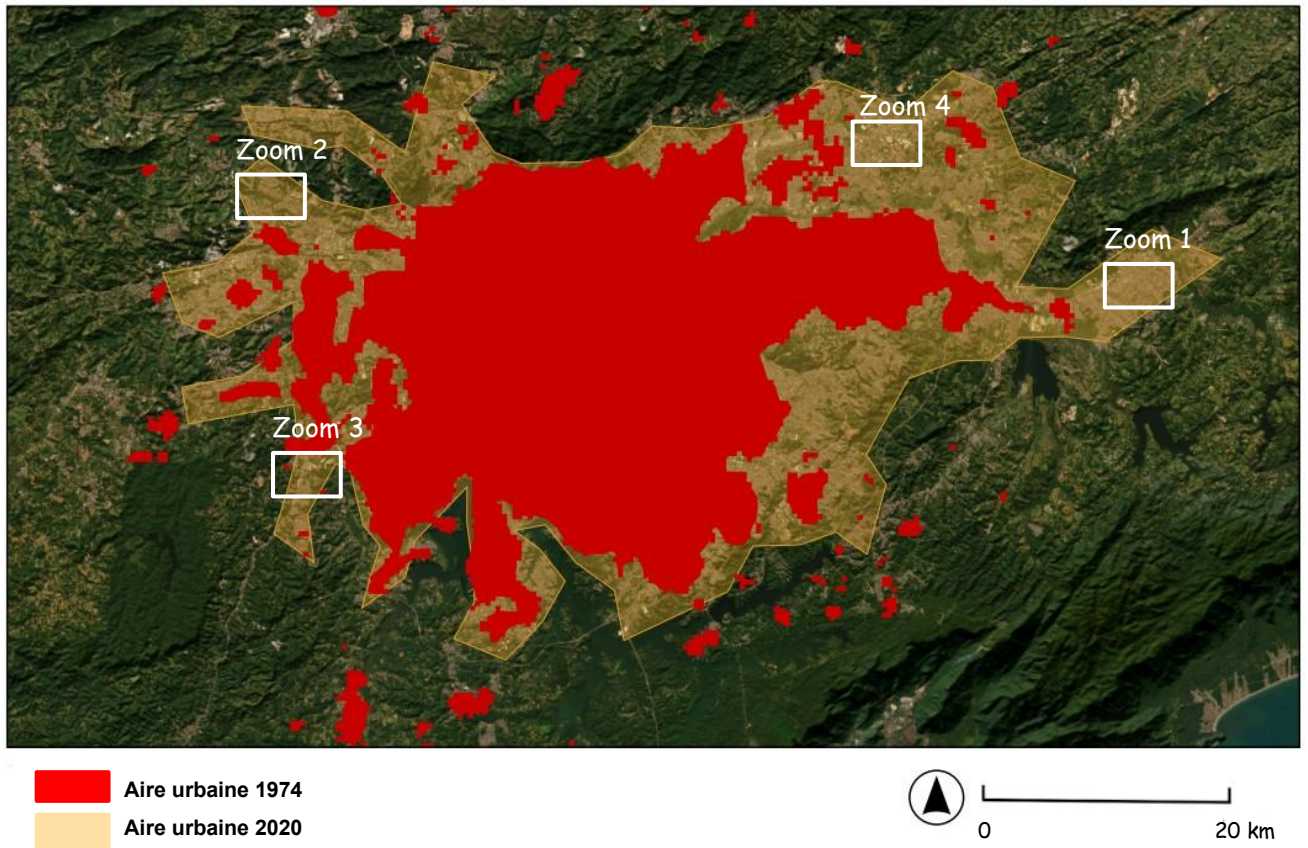

L'étalement urbain : la ville de Sao Paulo (Brésil)

Document 1 – Evolution de l'aire urbaine de Sao Paulo entre 1974 et 2020

[ArcGIS](#)