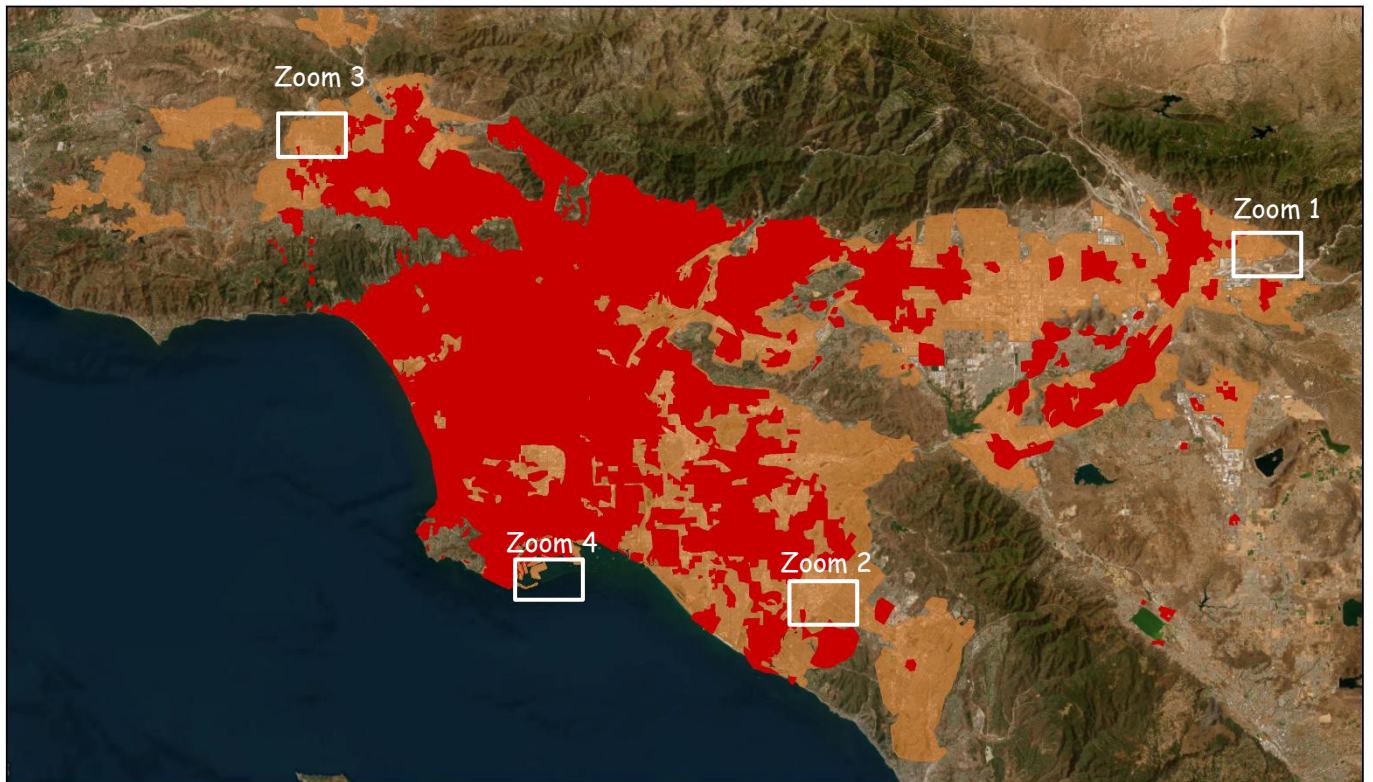

**Zoom 3 – Date 2024**

Google Earth

**Vue au sol – Date : 2023** - pour des questions de droits, cette image n'est pas accessible sur notre site.

**Zoom 4 – Date : 2024**

Google Earth

# L'étalement urbain : la ville de Los Angeles (Etats-Unis)

## Document 1 – Evolution de l'aire urbaine de Los Angeles en 1970 et 2020

- Aire urbaine 1970
- Aire urbaine 2020

[ArcGIS](#)

## L'étalement urbain : la ville de Sao Paulo (Brésil)