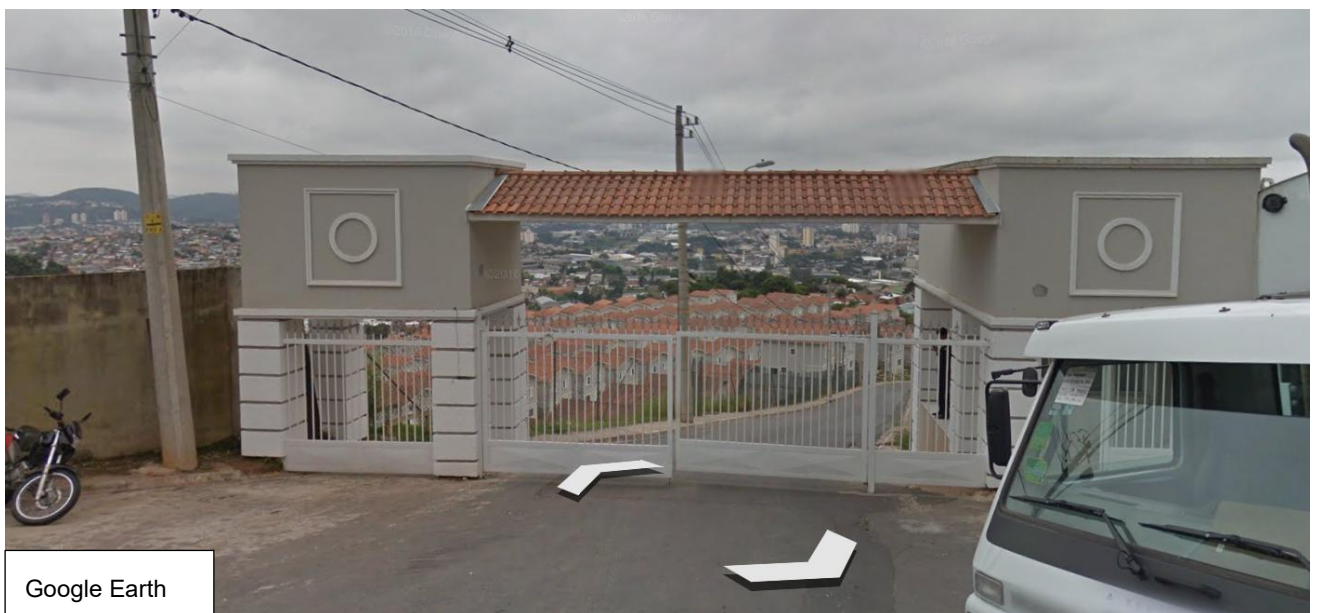

## L'étalement urbain : la ville de Sao Paulo (Brésil)

## Document 3 – Zooms sur des quartiers en périphérie de Sao Paulo

Zoom 1 - Date : 30/02/2024

Vue au sol – Date : Juillet 2024

Zoom 2 – Date : 13/10/2020

Google Earth

Vue au sol – Date : Mars 2011

Google Earth

**Zoom 3 - date : 21/10/2021**

Google Earth

**Vue au sol – Date : mai 2024**

Google Earth

**Zoom 4 – Date : 9/02/2024**

Google Earth

**Vue au sol – Date : juin 2024**

Google Earth